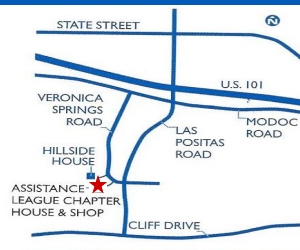

*Improving lives in the greater
Santa Barbara area*

*Over 70 years of
Caring & Commitment in Action*

1259 Veronica Springs Rd., Santa Barbara, CA 93105 ~ 805-687-9717

Assistance League of Santa Barbara is an all-volunteer organization serving the community through its philanthropic programs since 1948. Along with its auxiliaries, Las Aletas and Assisteens®, approximately 350 members volunteer over 50,000 hours a year to provide:

The Thrift Shop

**Mondays & Wednesdays: 10:00 a.m. to 3:00 p.m.
Saturdays: 10:00 a.m. to 1:00 p.m.**

Rev. 2017

Mejorar la vida en el área metropolitana de Santa Barbara

Mas de 70 años de cuidados y compromisos en acción

1259 Veronica Springs Rd., Santa Barbara, CA 93105 ~ 805-687-9717

La Liga de Asistencia de Santa Barbara es una organización de voluntarios al servicio de la comunidad a través de sus programas filantrópicos desde 1948. Juntamente con sus afiliados Las Aletas y Assisteens® aproximadamente 350 miembros voluntarios prestan servicios por más de 50,000 horas al año para proveer:

"The Thrift Shop"
Tienda de Segunda Mano

Lunes y Miércoles: 10:00 a.m. to 3:00 p.m.
Sábados: 10:00 a.m. to 1:00 p.m.

Rev. 2017