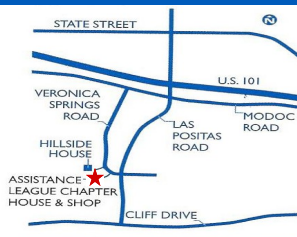

"The Thrift Shop"
Tienda de Segunda Mano

Lunes y Miércoles: 10:00 a.m. to 3:00 p.m.
Sábados: 10:00 a.m. to 1:00 p.m.